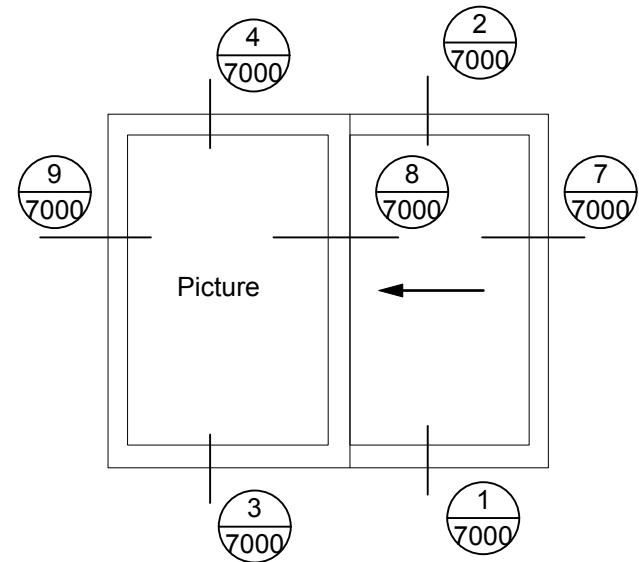

9 Slider Jamb Detail  
 Scale: 1:2